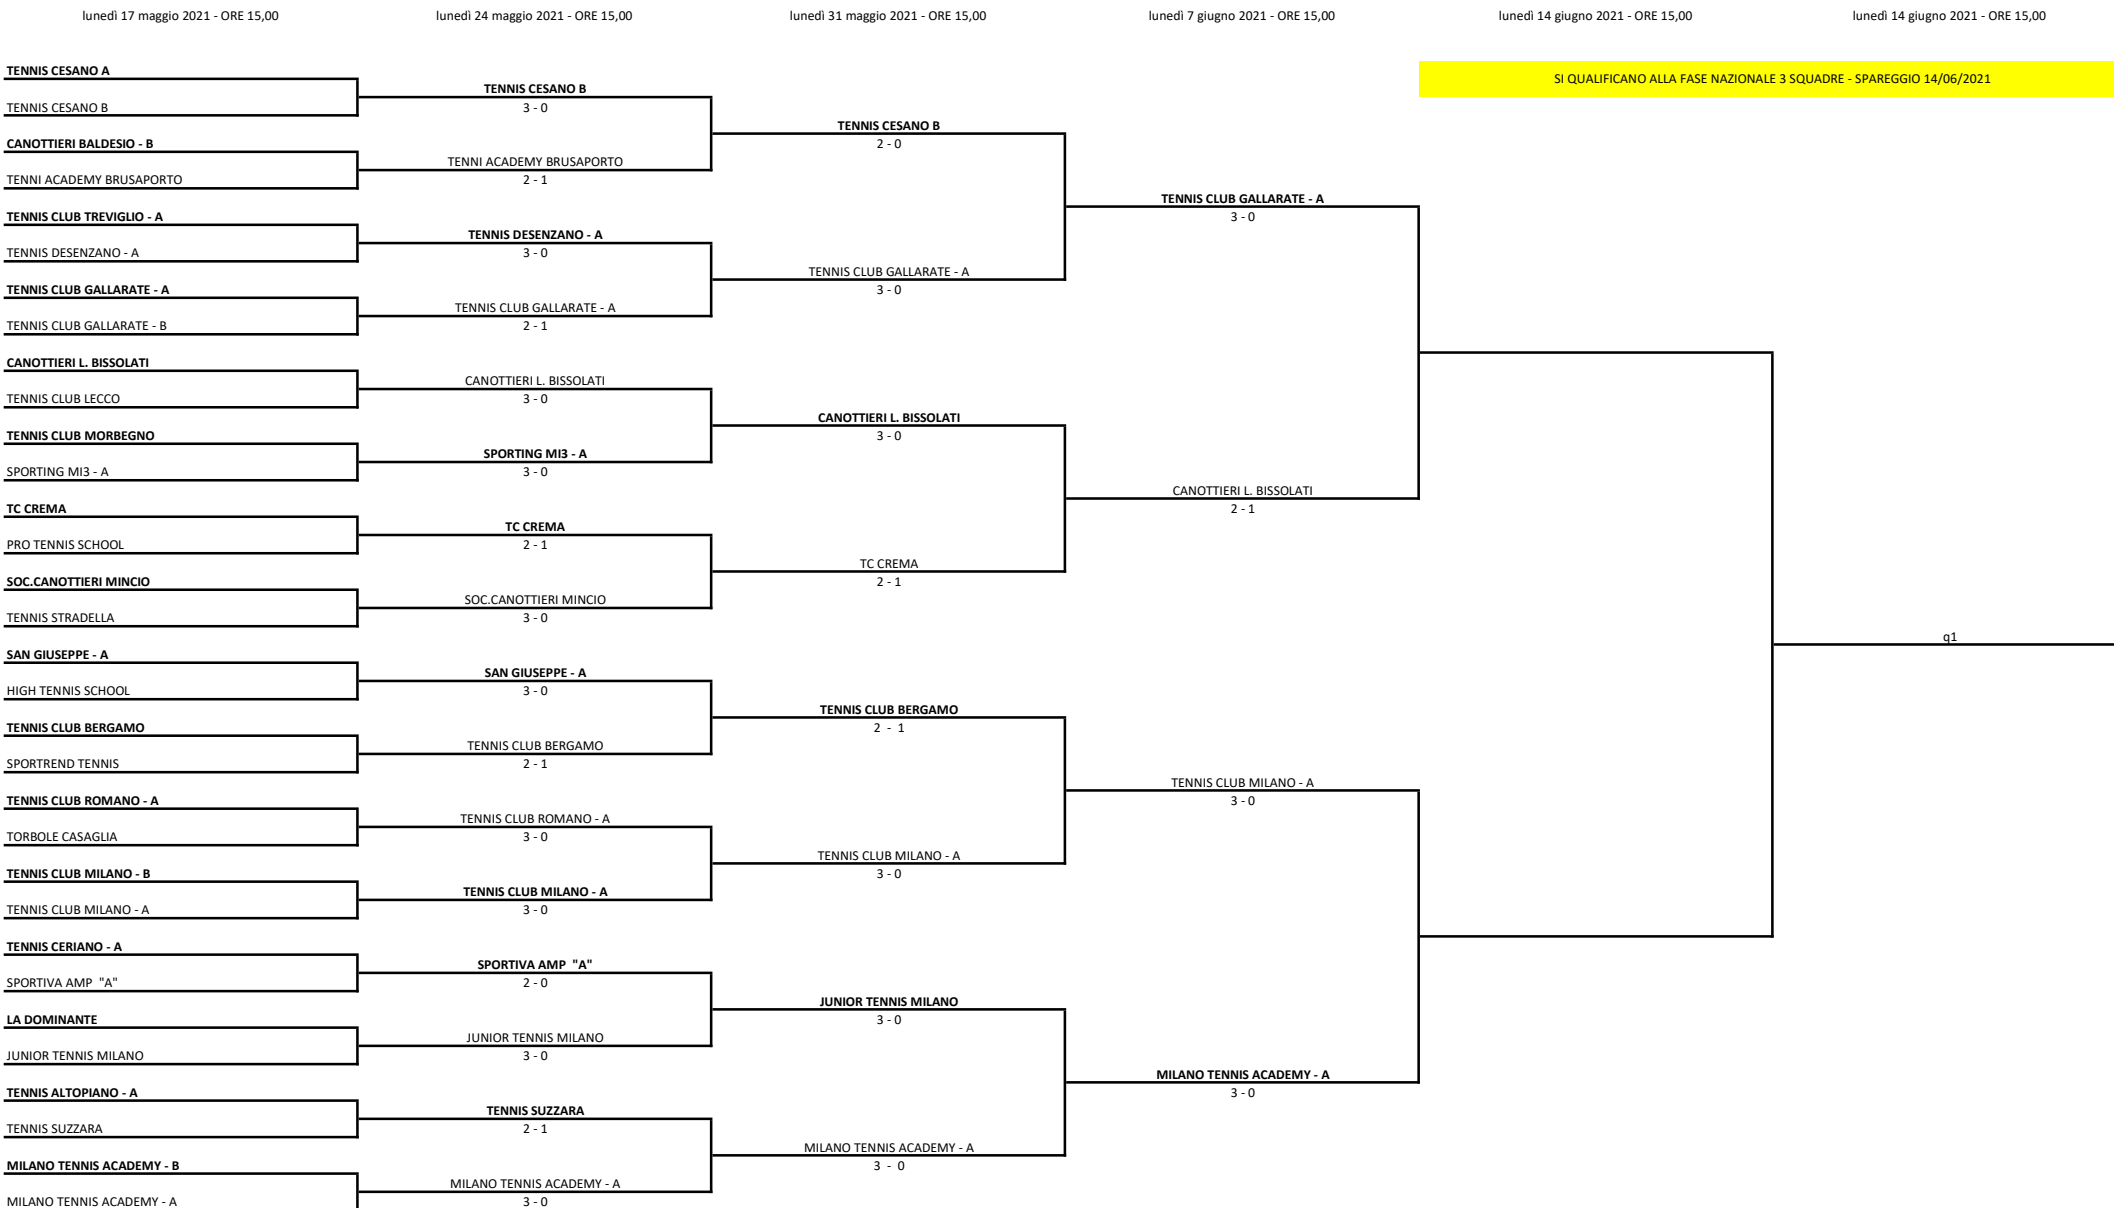

LE SQUADRE IN GRASSETTO GIOCANO IN CASA