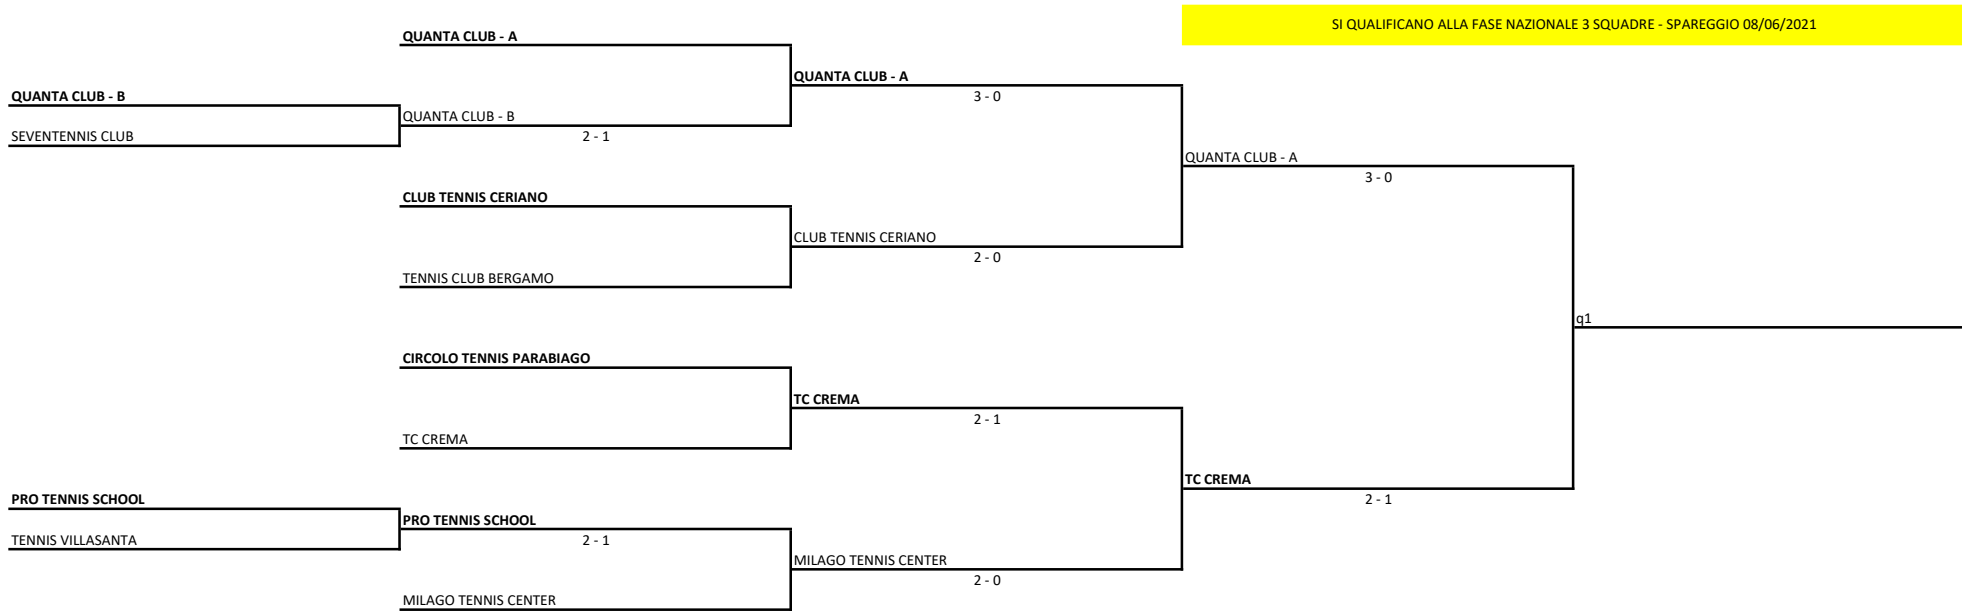

Tabellone di TABELLO DI QUALIFICAZIONE della 2021 LOMB - UNDER 12 FEMMINILE

martedì 18 maggio 2021 - ORE 15:00

martedì 25 maggio 2021 - ORE 15:00

martedì 1 giugno 2021 - ORE 15:00

martedì 8 giugno 2021 - ORE 15:00

martedì 8 giugno 2021 - ORE 15:00

LE SQUADRE IN GRASSETTO GIOCANO IN CASA